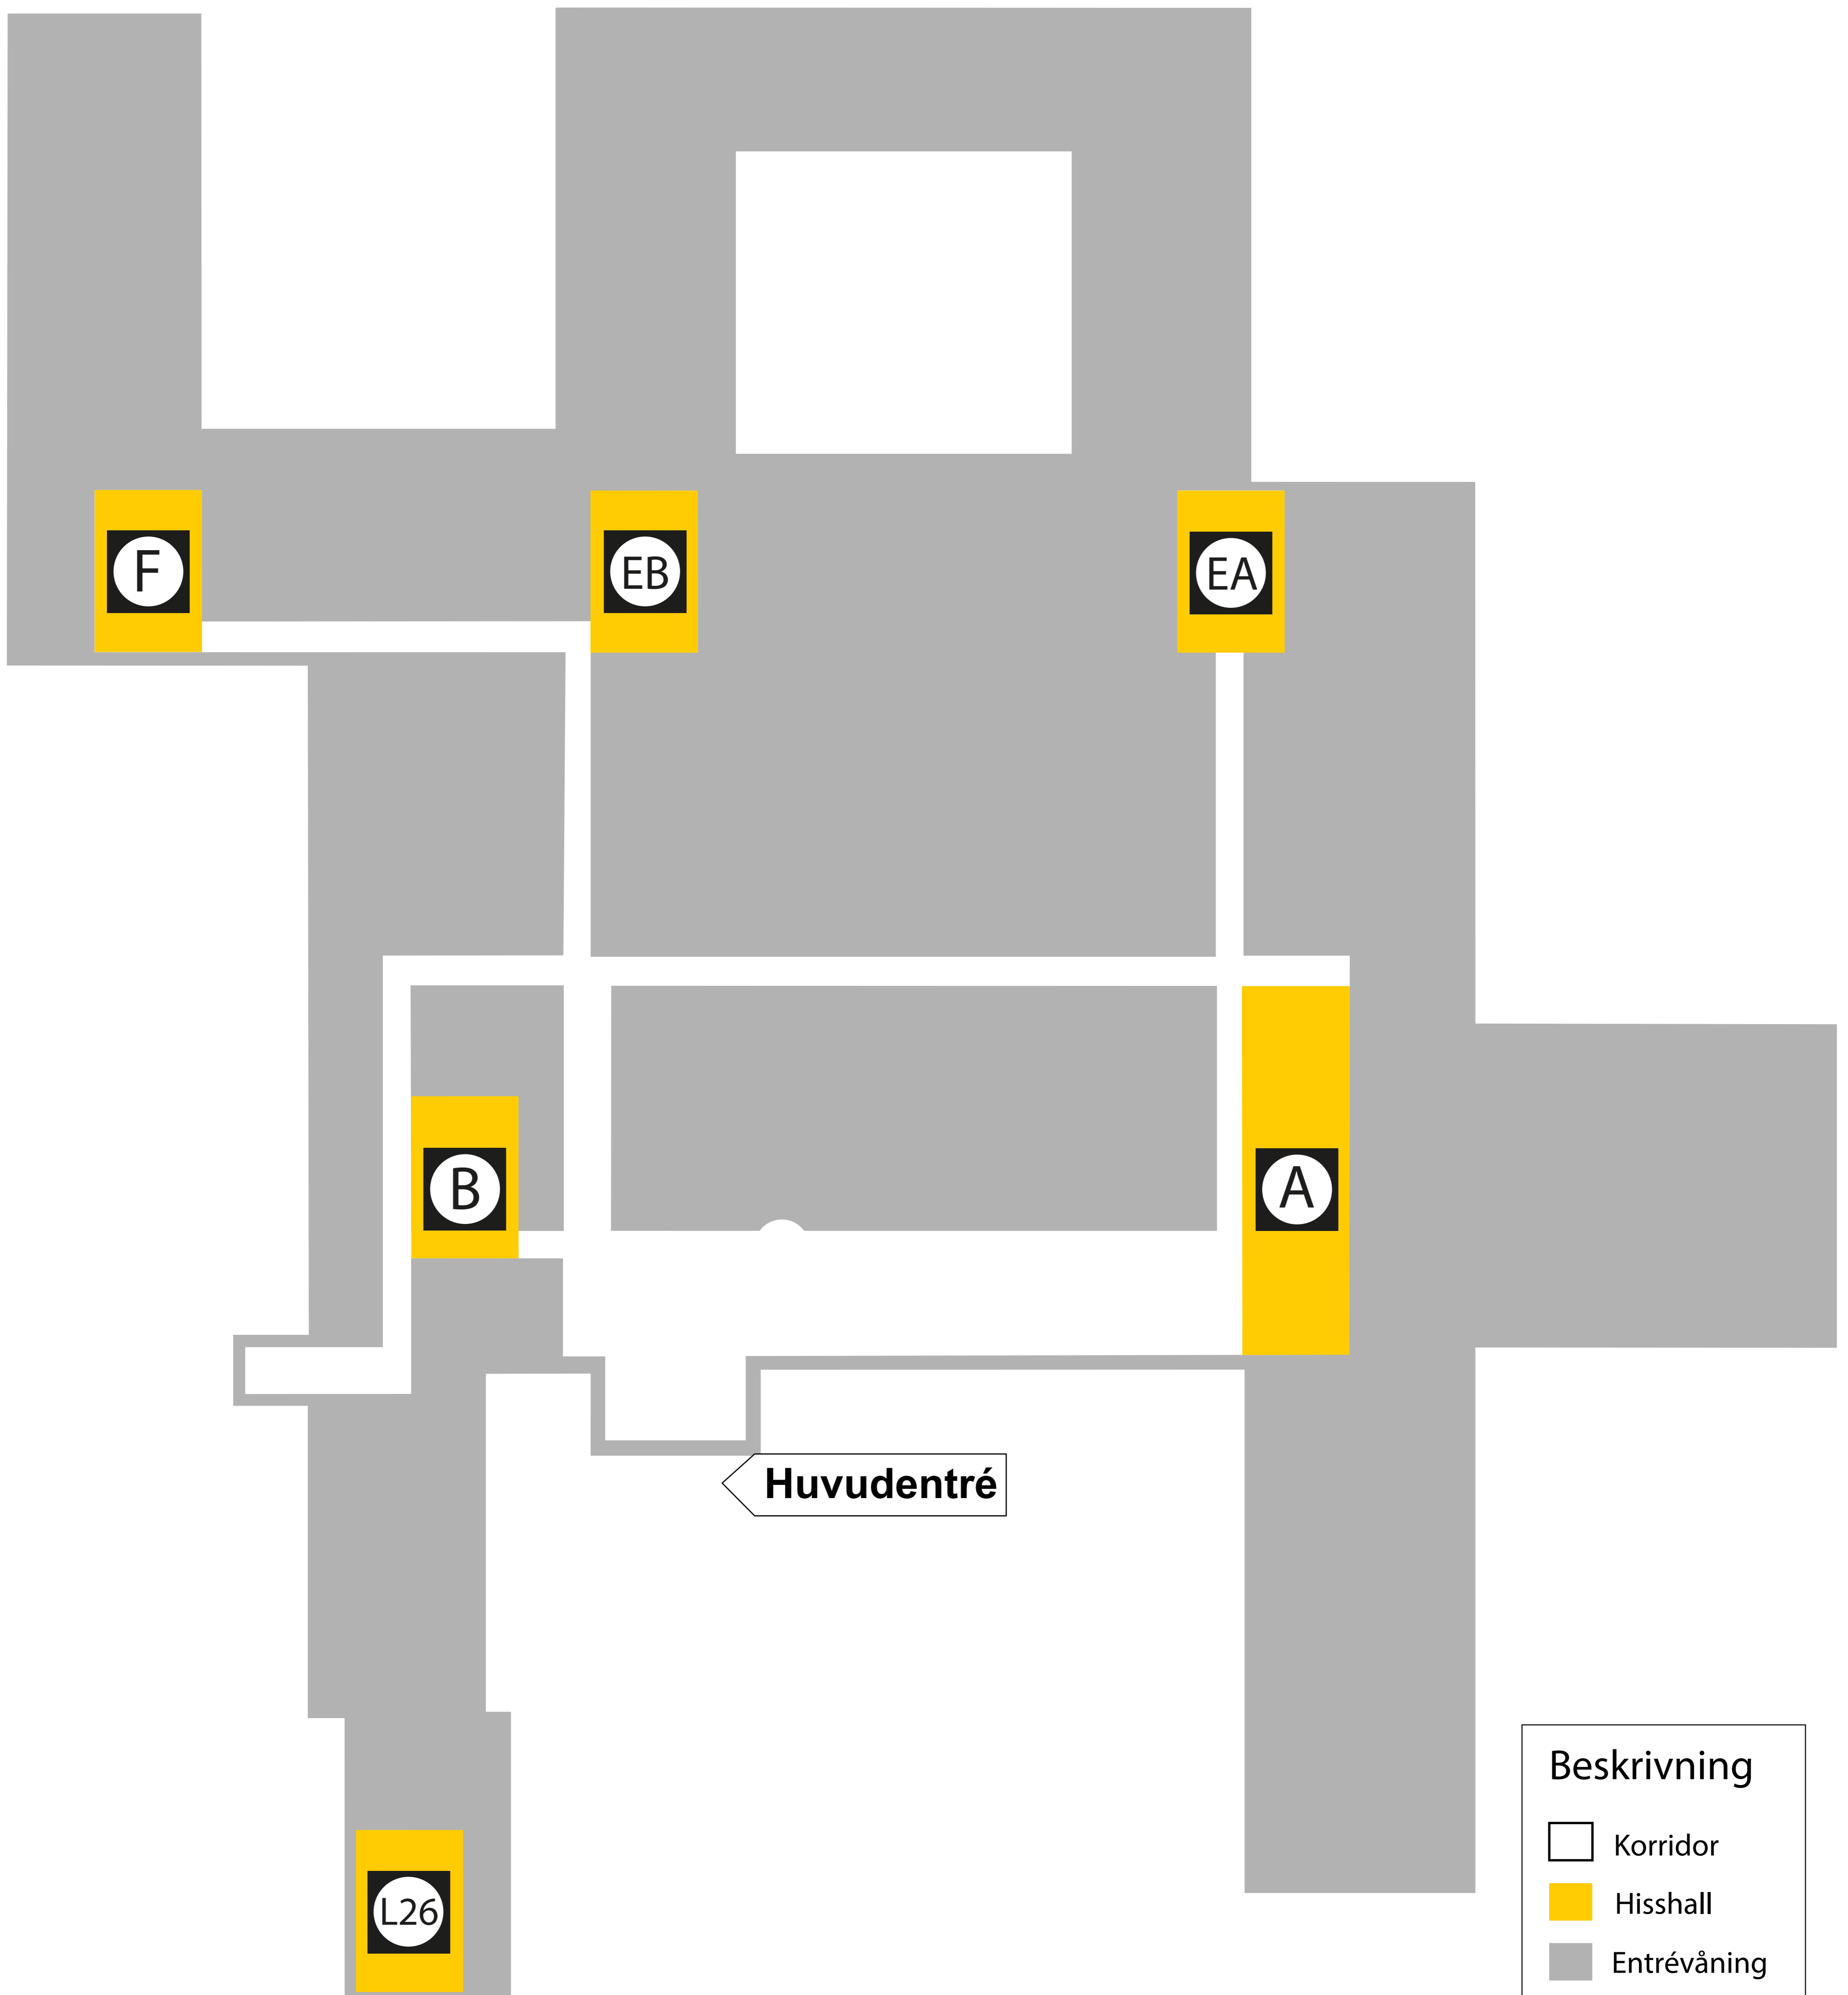

ORIENTERINGSKARTA

Beskrivning

-  Korridor
-  Hisshall
-  Entrévåning